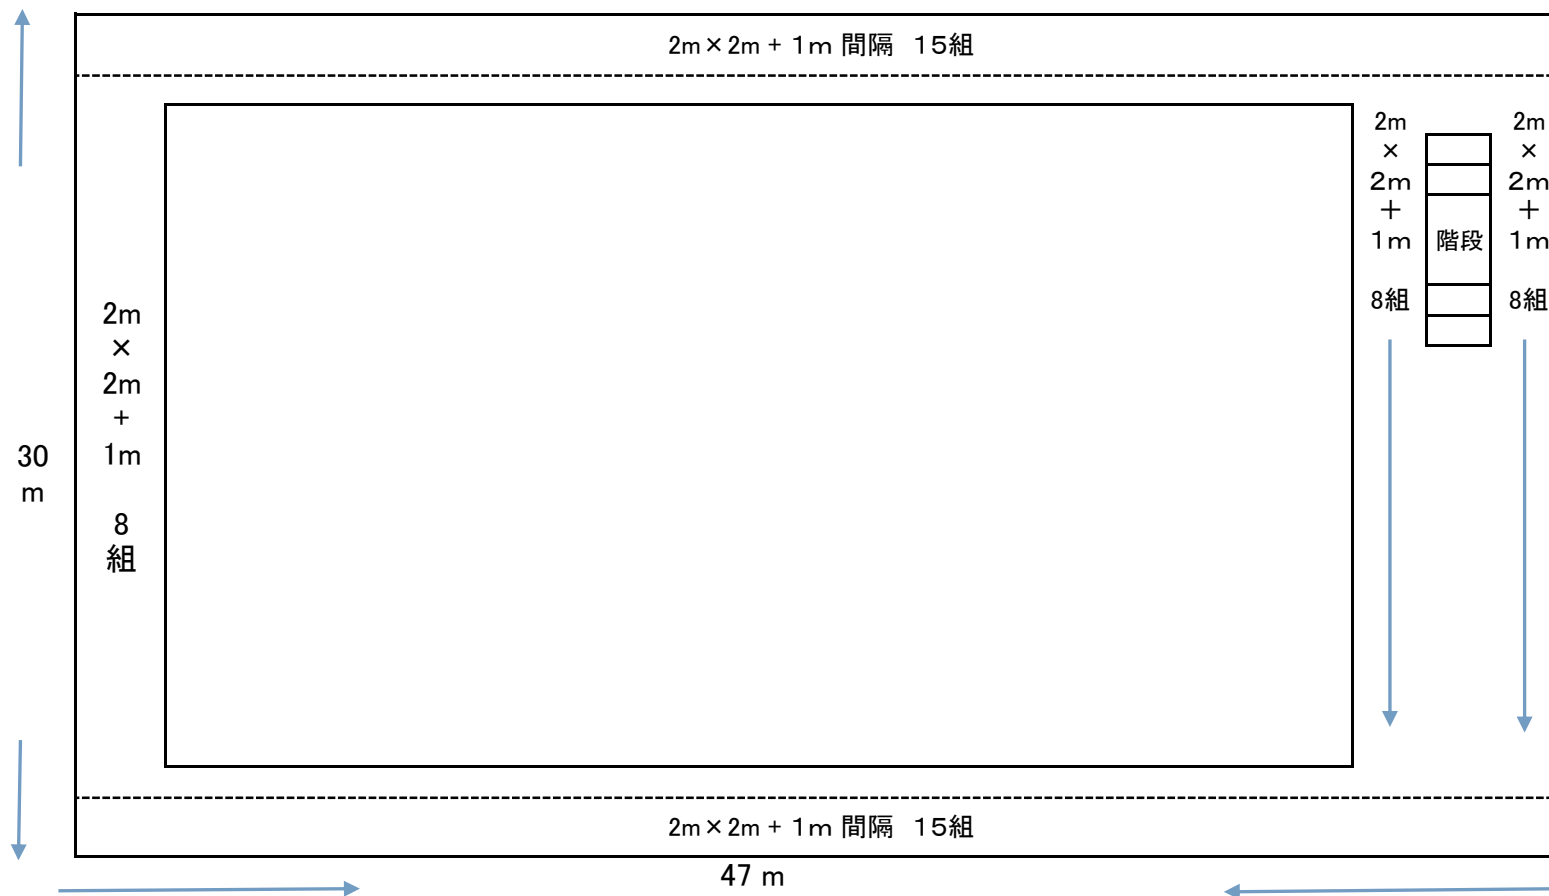

北中城村民体育館1階フロア見取り図

2023年7月2日

<1階フロア 100人制限>

観客席選手応援席の  
椅子は50脚~60脚

# 北中城村民体育館 2階フリーエリア見取り図

2階フリーエリア 選手控え 最大54組