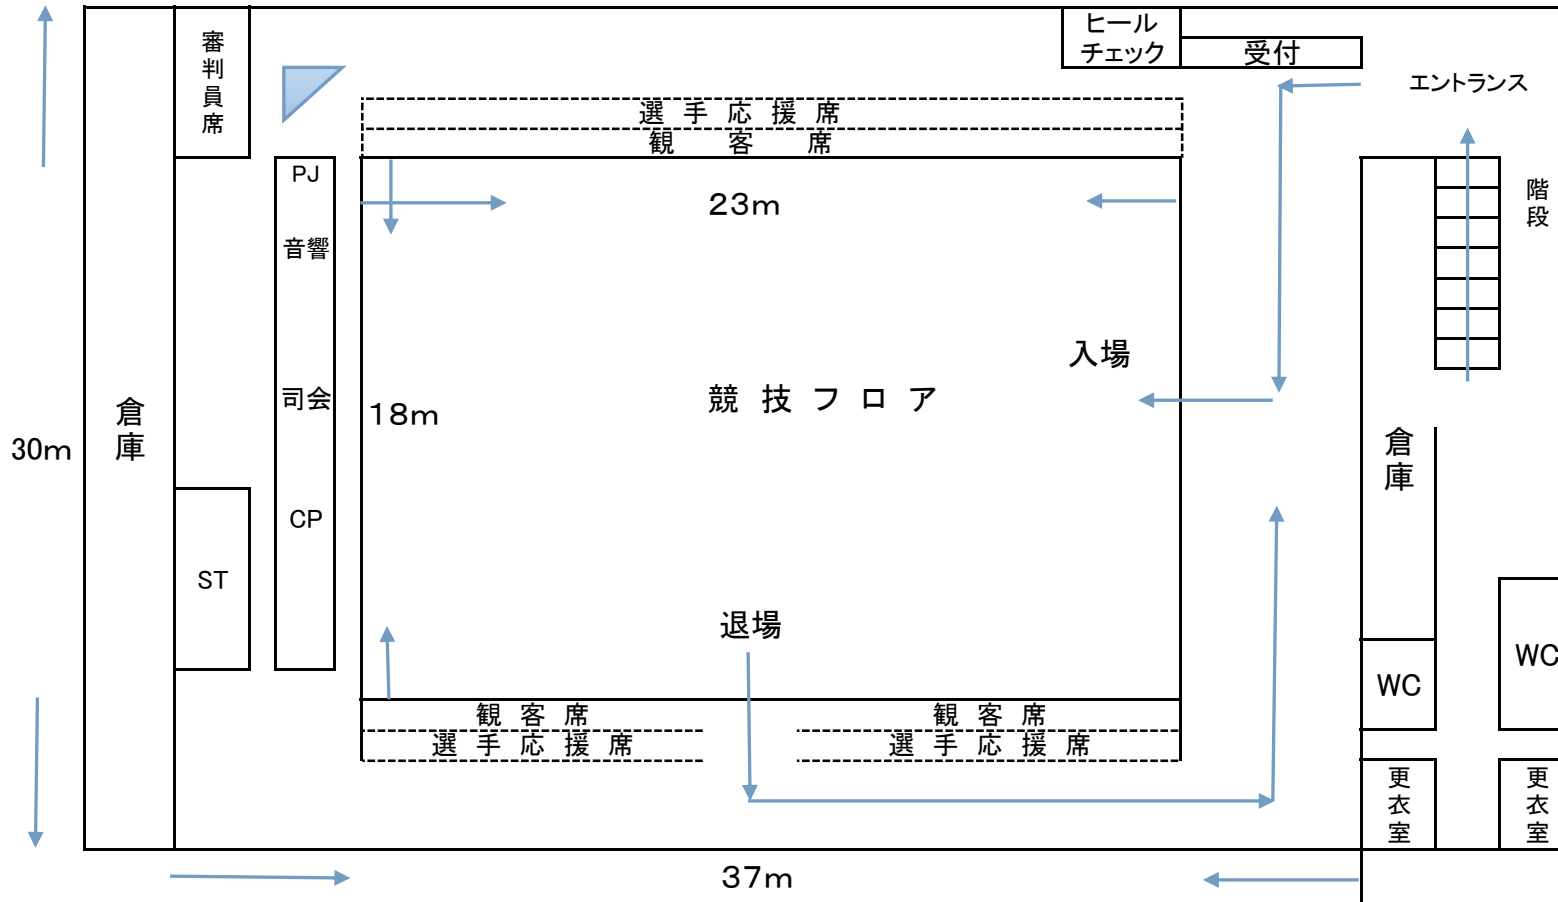

北中城村民体育館1階フロア見取り図

2023年7月2日

<1階フロア 100人制限>

観客席選手応援席の  
椅子は50脚~60脚

# 北中城村民体育館 2階フリーエリア見取り図

2階フリーエリア 選手控え 最大54組